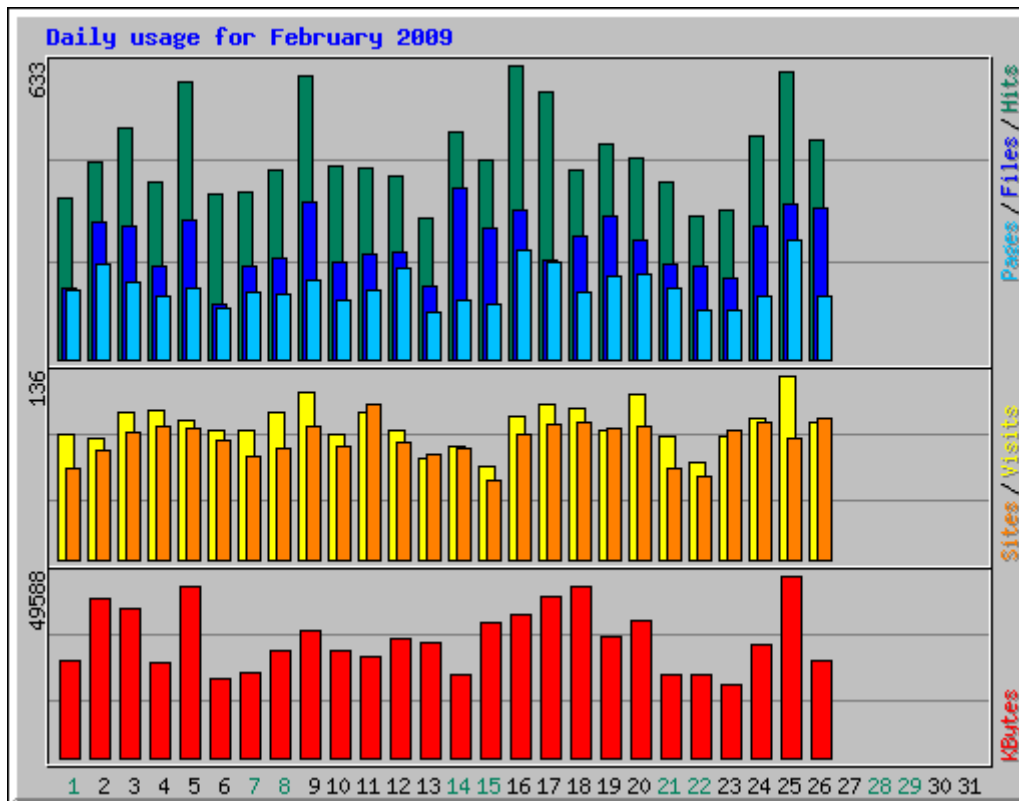

Usage Statistics for sallyramage.net

Summary Period: February 2009
Generated 27-Feb-2009 03:29 GMT

[\[Daily Statistics\]](#) [\[Hourly Statistics\]](#) [\[URLs\]](#) [\[Entry\]](#) [\[Exit\]](#) [\[Sites\]](#) [\[Referrers\]](#) [\[Search\]](#) [\[Agents\]](#)
[\[Countries\]](#)

Monthly Statistics for February 2009		
Total Hits	11513	
Total Files	6470	
Total Pages	4028	
Total Visits	2589	
Total KBytes	842991	
Total Unique Sites	1574	
Total Unique URLs	424	
Total Unique Referrers	256	
Total Unique User Agents	350	
	Avg	Max
Hits per Hour	18	165
Hits per Day	442	633
Files per Day	248	369
Pages per Day	154	256
Visits per Day	99	136
KBytes per Day	32423	49588
Hits by Response Code		
Code 200 - OK	6470	
Code 206 - Partial Content	1257	
Code 304 - Not Modified	1084	
Code 401 - Unauthorized	3	
Code 404 - Not Found	2699	